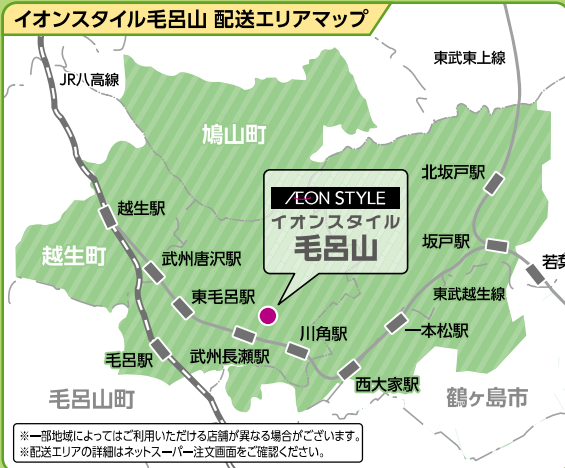

例えば

他県から
ネットで注文。
栃木県・群馬県に住む
家族へお届け。

食料品や事務用品もイオンネットスーパーにおまかせ！

ネットで注文した商品のお受取りはご都合にあわせて選べます。

ご自宅で受取り

担当店舗からご自宅へお届けします。

お届け時間 ※配達エリアにより一部取扱いのない商品がございます。

お届け時間	ご注文締切時間
1便 10:00～12:00	前日 16:00
2便 12:00～14:00	当日 8:00
3便 13:00～15:00	当日 8:00
4便 15:00～17:00	当日 11:00
5便 16:00～18:00	当日 11:00
6便 18:00～20:00	当日 14:00
7便 19:00～21:00	当日 14:00