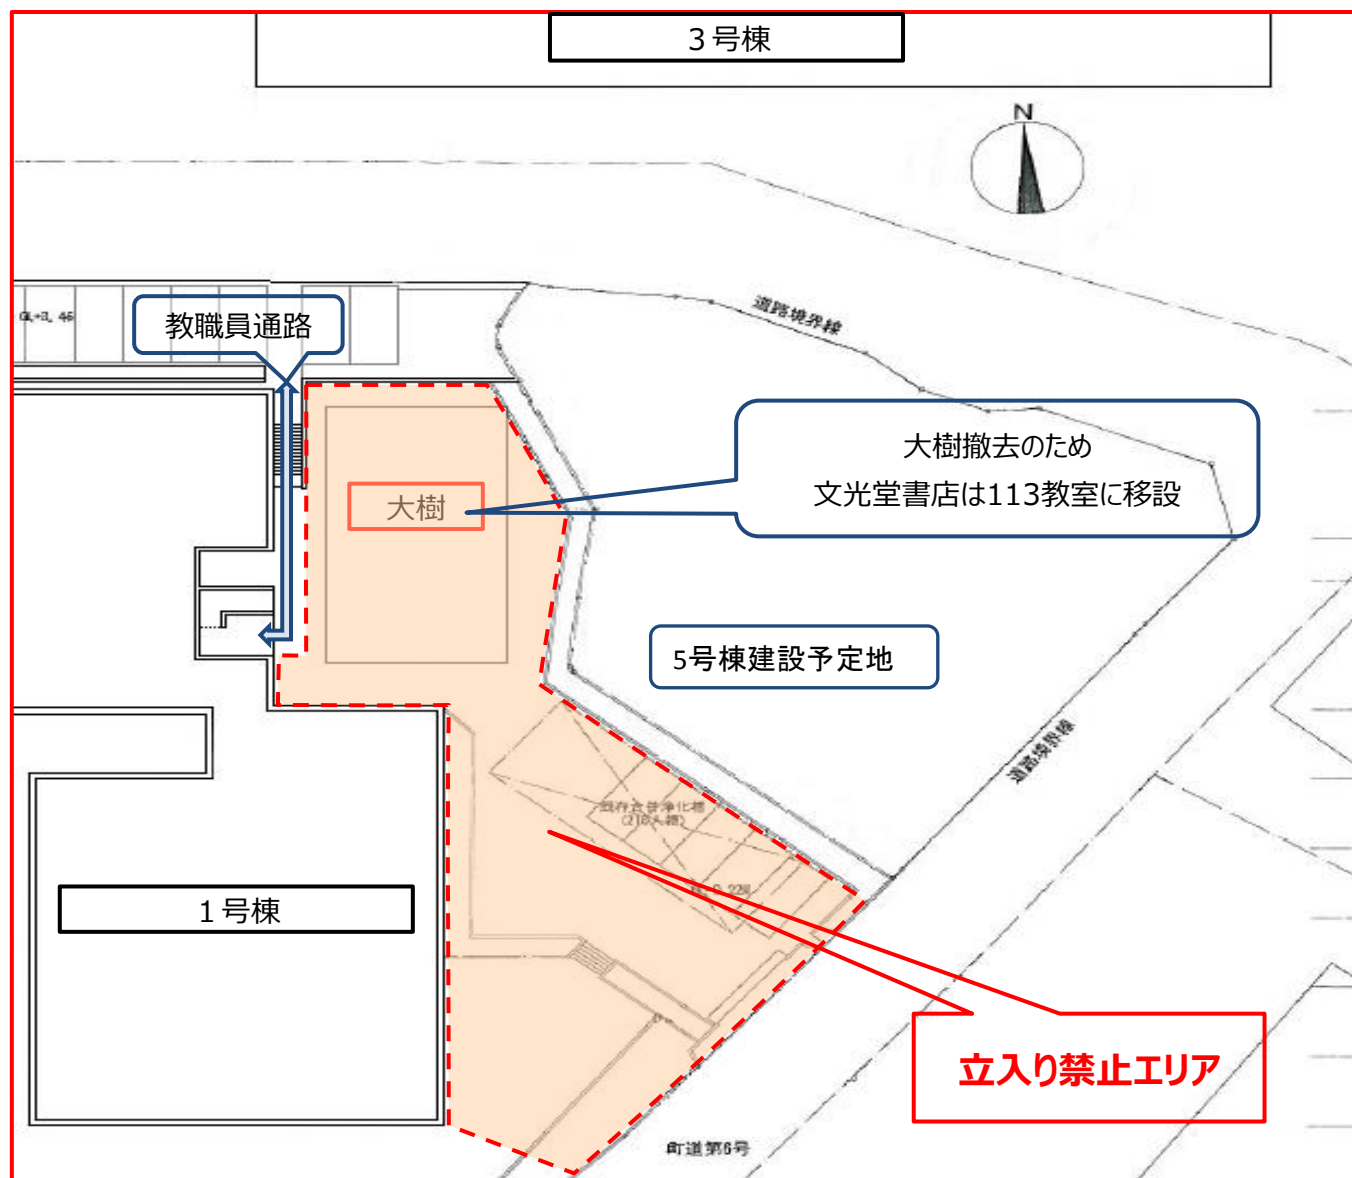

学生各位

工事に伴う立入り禁止のお知らせ

工事内容：①大樹の撤去（文光堂書店移設） ②浄化槽の移設

5号棟建設工事に伴い該当エリア（赤の点線）は立入り禁止となります。

1号棟から3号棟、4号棟への移動は1号棟正面玄関を利用して下さい。

また、工事準備のため大樹は12月12日(金)より利用できなくなります。

※ 文光堂書店は1号棟、113教室にて営業します。